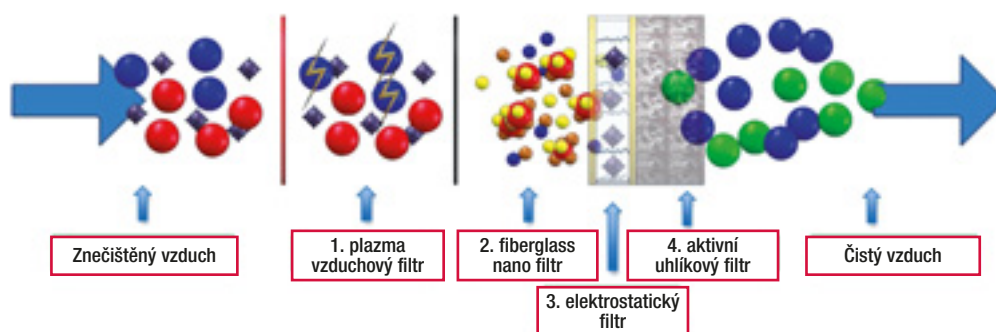

Plasma filtr – kombinace čtyř technik

Vzduchový filtr PlasmaMade® produkuje shluk iontů. Tyto ionty kolidují se škodlivými vzduchovými částicemi, jako jsou bakterie, viry, alergenů a pyl. Tento náraz změní shluk iontů v chemicky aktivní skupiny hydroxyl radikál OH, které se připojují na všechny škodlivé částice ve vzduchu. Díky chemické reakci se poté všechny škodlivé částice zneutralizují.

Vzduchový filtr PlasmaMade® je určen pro odstranění prachových částic ve vzduchu, pylu, mikroorganismů (roztoců prachových, bakterií, virů a plísní), cigaretového kouře a pachů ze vzduchu. Vzduchový filtr PlasmaMade® obsahuje aktivní systém kontroly vzduchu – to je senzor, který reaguje na tok vzduchu. Když zapnete digestoř, tak je vzduchový filtr PlasmaMade® automaticky aktivován. Světla indikátoru na vrchu filtru indikují zapínání a vypínání filtru.